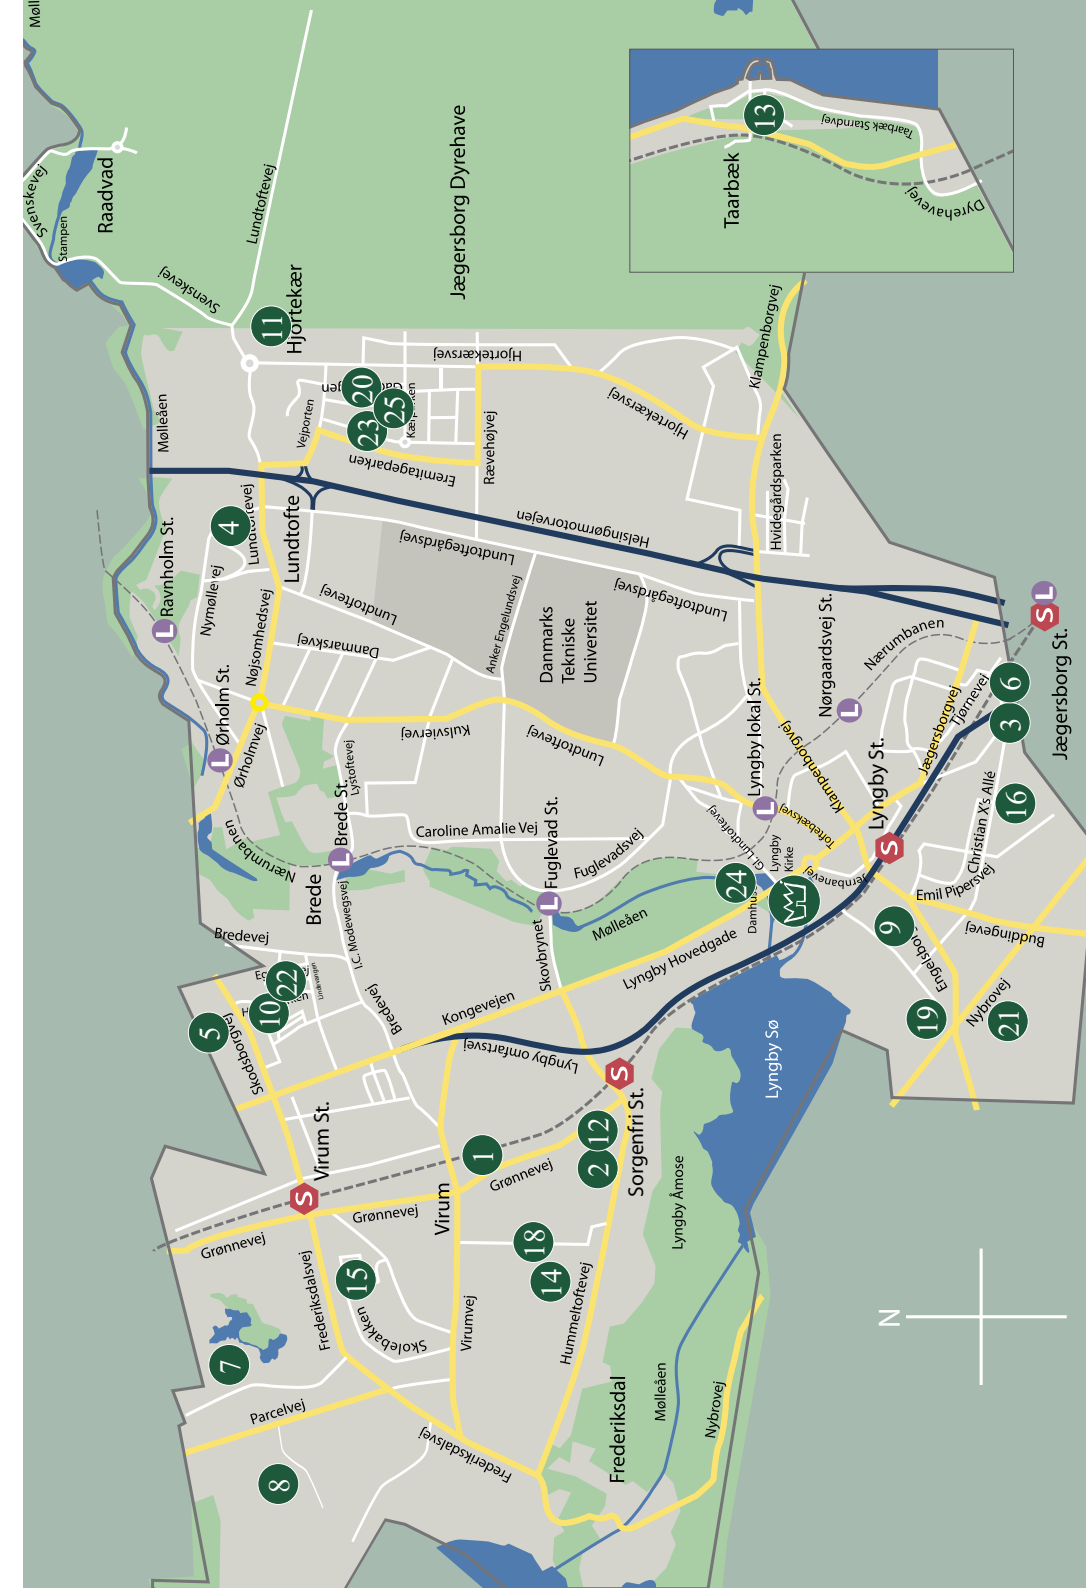

5
Birgitte Carlsen
Maleri

Geelskovej 1, 2830 Virum
Tlf. 2370 6842
be2830@gmail.com
OBS: Kun åben lørdag

4
Ann-Mari Rasmussen
Keramik

Om kærret 8, 2800 Kongens Lyngby
Tlf. 3122 7128
rie51@live.dk

3
Anne Grethe Pind
Maleri

Tjørnevej 6, 2800 Kongens Lyngby
Tlf. 4053 4424
grethe@galleripind.dk
www.galleripind.dk

2
Anne Bjørkmann
Mosaik og smykker

Abildgaardsvej 6, st. th., 2830 Virum
Tlf. 2166 5404
abjorkmann@hotmail.com
www.abmosaik.dk, Facebook: @abmosaik
Instagram: annejorkmann

1
Anita Hammergart
Maleri

Sorgenfrivænget 3, 2830 Virum
Tlf. 2465 0287
anitahammergart@gmail.com
www.anitah.dk
OBS: Indgang og parkering på havensiden

10
Folmer Kristensen
Maleri

Lindevangen 51, 2830 Virum
Tlf. 2183 0906
folmer.kristensen1947@gmail.com
www.folmerkristensen.dk

9
Evelyn Christensen
Maleri

Odinsvej 13 1. th., 2800 Kongens Lyngby
Tlf. 2758 5541
evelynchristensen2@gmail.com
Facebook: evelynchristensen.10
Instagram: evelyn.christensen

8
Else Marie Munch
Maleri

Helsingervej 37 B, 2830 Virum
Tlf. 2477 1941
elsesmarie79@gmail.com,

7
Claus Steen Rasmussen
Metalkunst

Mosebakkens 2, 2830 Virum
Tlf. 6161 1852
info@metalkunst.com
www.metalkunst.com

6
Charlotte Farup Ohrt
Maleri

Tjørnevej 7, 2800 Kongens Lyngby
Tlf. 2081 5970
charlotte@farupohrt.dk, www.farupohrt.dk
Facebook: Kunsthuset Farup Ohrt
Instagram: charlottefarupohrt