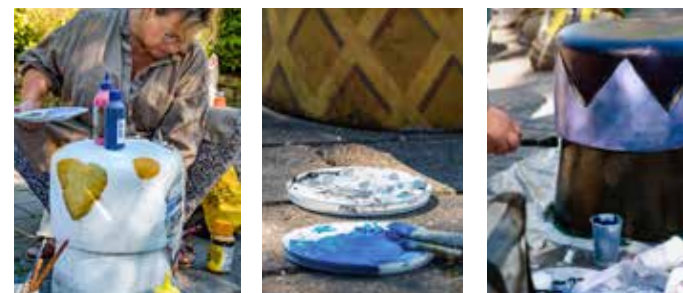

Kære gæster

ÅBNE DØREs 26 medlemmer glæder sig til at vise jer, hvad vi har præsteret i det forløbne år i vores individuelle værksteder.

Kunst giver mening når den deles, og vi glæder os til at I kommer forbi. Der er mange værksteder at vælge imellem. Vi kan fremvise akvarel, maleri, foto, mosaik, skulpturer, smykker og sten.

Vores største fælles projekt i 2022 var restaureringen af Kronetaburetterne på Lyngby Hovedgade. De blev fine og denne folders fotos er glimt fra processen.

ÅBNE DØRE tilbyder fortsat udstillinger i virksomheder, kunstforeninger mm og deltager gerne i lokale kulturevents. Alle aktiviteter er med fri entre og udføres vederlagsfrit af medlemmerne.

Har du lyst til at være med og vise din egen kunst frem, så vil vi være glade for din henvendelse.

5
Birgitte Carlsen
Maleri

Geelskovej 1, 2830 Virum
Tlf. 2370 6842
be2830@gmail.com
OBS: Kun åben lørdag

4
Ann-Mari Rasmussen
Keramik

Om kærret 8, 2800 Kongens Lyngby
Tlf. 3122 7128
rie51@live.dk

3
Anne Grethe Pind
Maleri

Tjørnevej 6, 2800 Kongens Lyngby
Tlf. 4053 4424
grethe@galleripind.dk
www.galleripind.dk

2
Anne Bjørkmann
Mosaik og smykker

Abildgaardsvej 6, st. th., 2830 Virum
Tlf. 2166 5404
abjorkmann@hotmail.com
www.abmosaik.dk, Facebook: @abmosaik
Instagram: annejorkmann

1
Anita Hammergart
Maleri

Sorgenfrivænget 3, 2830 Virum
Tlf. 2465 0287
anitahammergart@gmail.com
www.anitah.dk
OBS: Indgang og parkering på havensiden

10
Folmer Kristensen
Maleri

Lindevangen 51, 2830 Virum
Tlf. 2183 0906
folmer.kristensen1947@gmail.com
www.folmerkristensen.dk

9
Evelyn Christensen
Maleri

Odinsvej 13 1. th., 2800 Kongens Lyngby
Tlf. 2758 5541
evelynchristensen2@gmail.com
Facebook: evelynchristensen.10
Instagram: evelyn.christensen

8
Else Marie Munch
Maleri

Helsingervej 37 B, 2830 Virum
Tlf. 2477 1941
elsesmarie79@gmail.com,

7
Claus Steen Rasmussen
Metalkunst

Mosebakkens 2, 2830 Virum
Tlf. 6161 1852
info@metalkunst.com
www.metalkunst.com

6
Charlotte Farup Ohrt
Maleri

Tjørnevej 7, 2800 Kongens Lyngby
Tlf. 2081 5970
charlotte@farupohrt.dk, www.farupohrt.dk
Facebook: Kunsthuset Farup Ohrt
Instagram: charlottefarupohrt