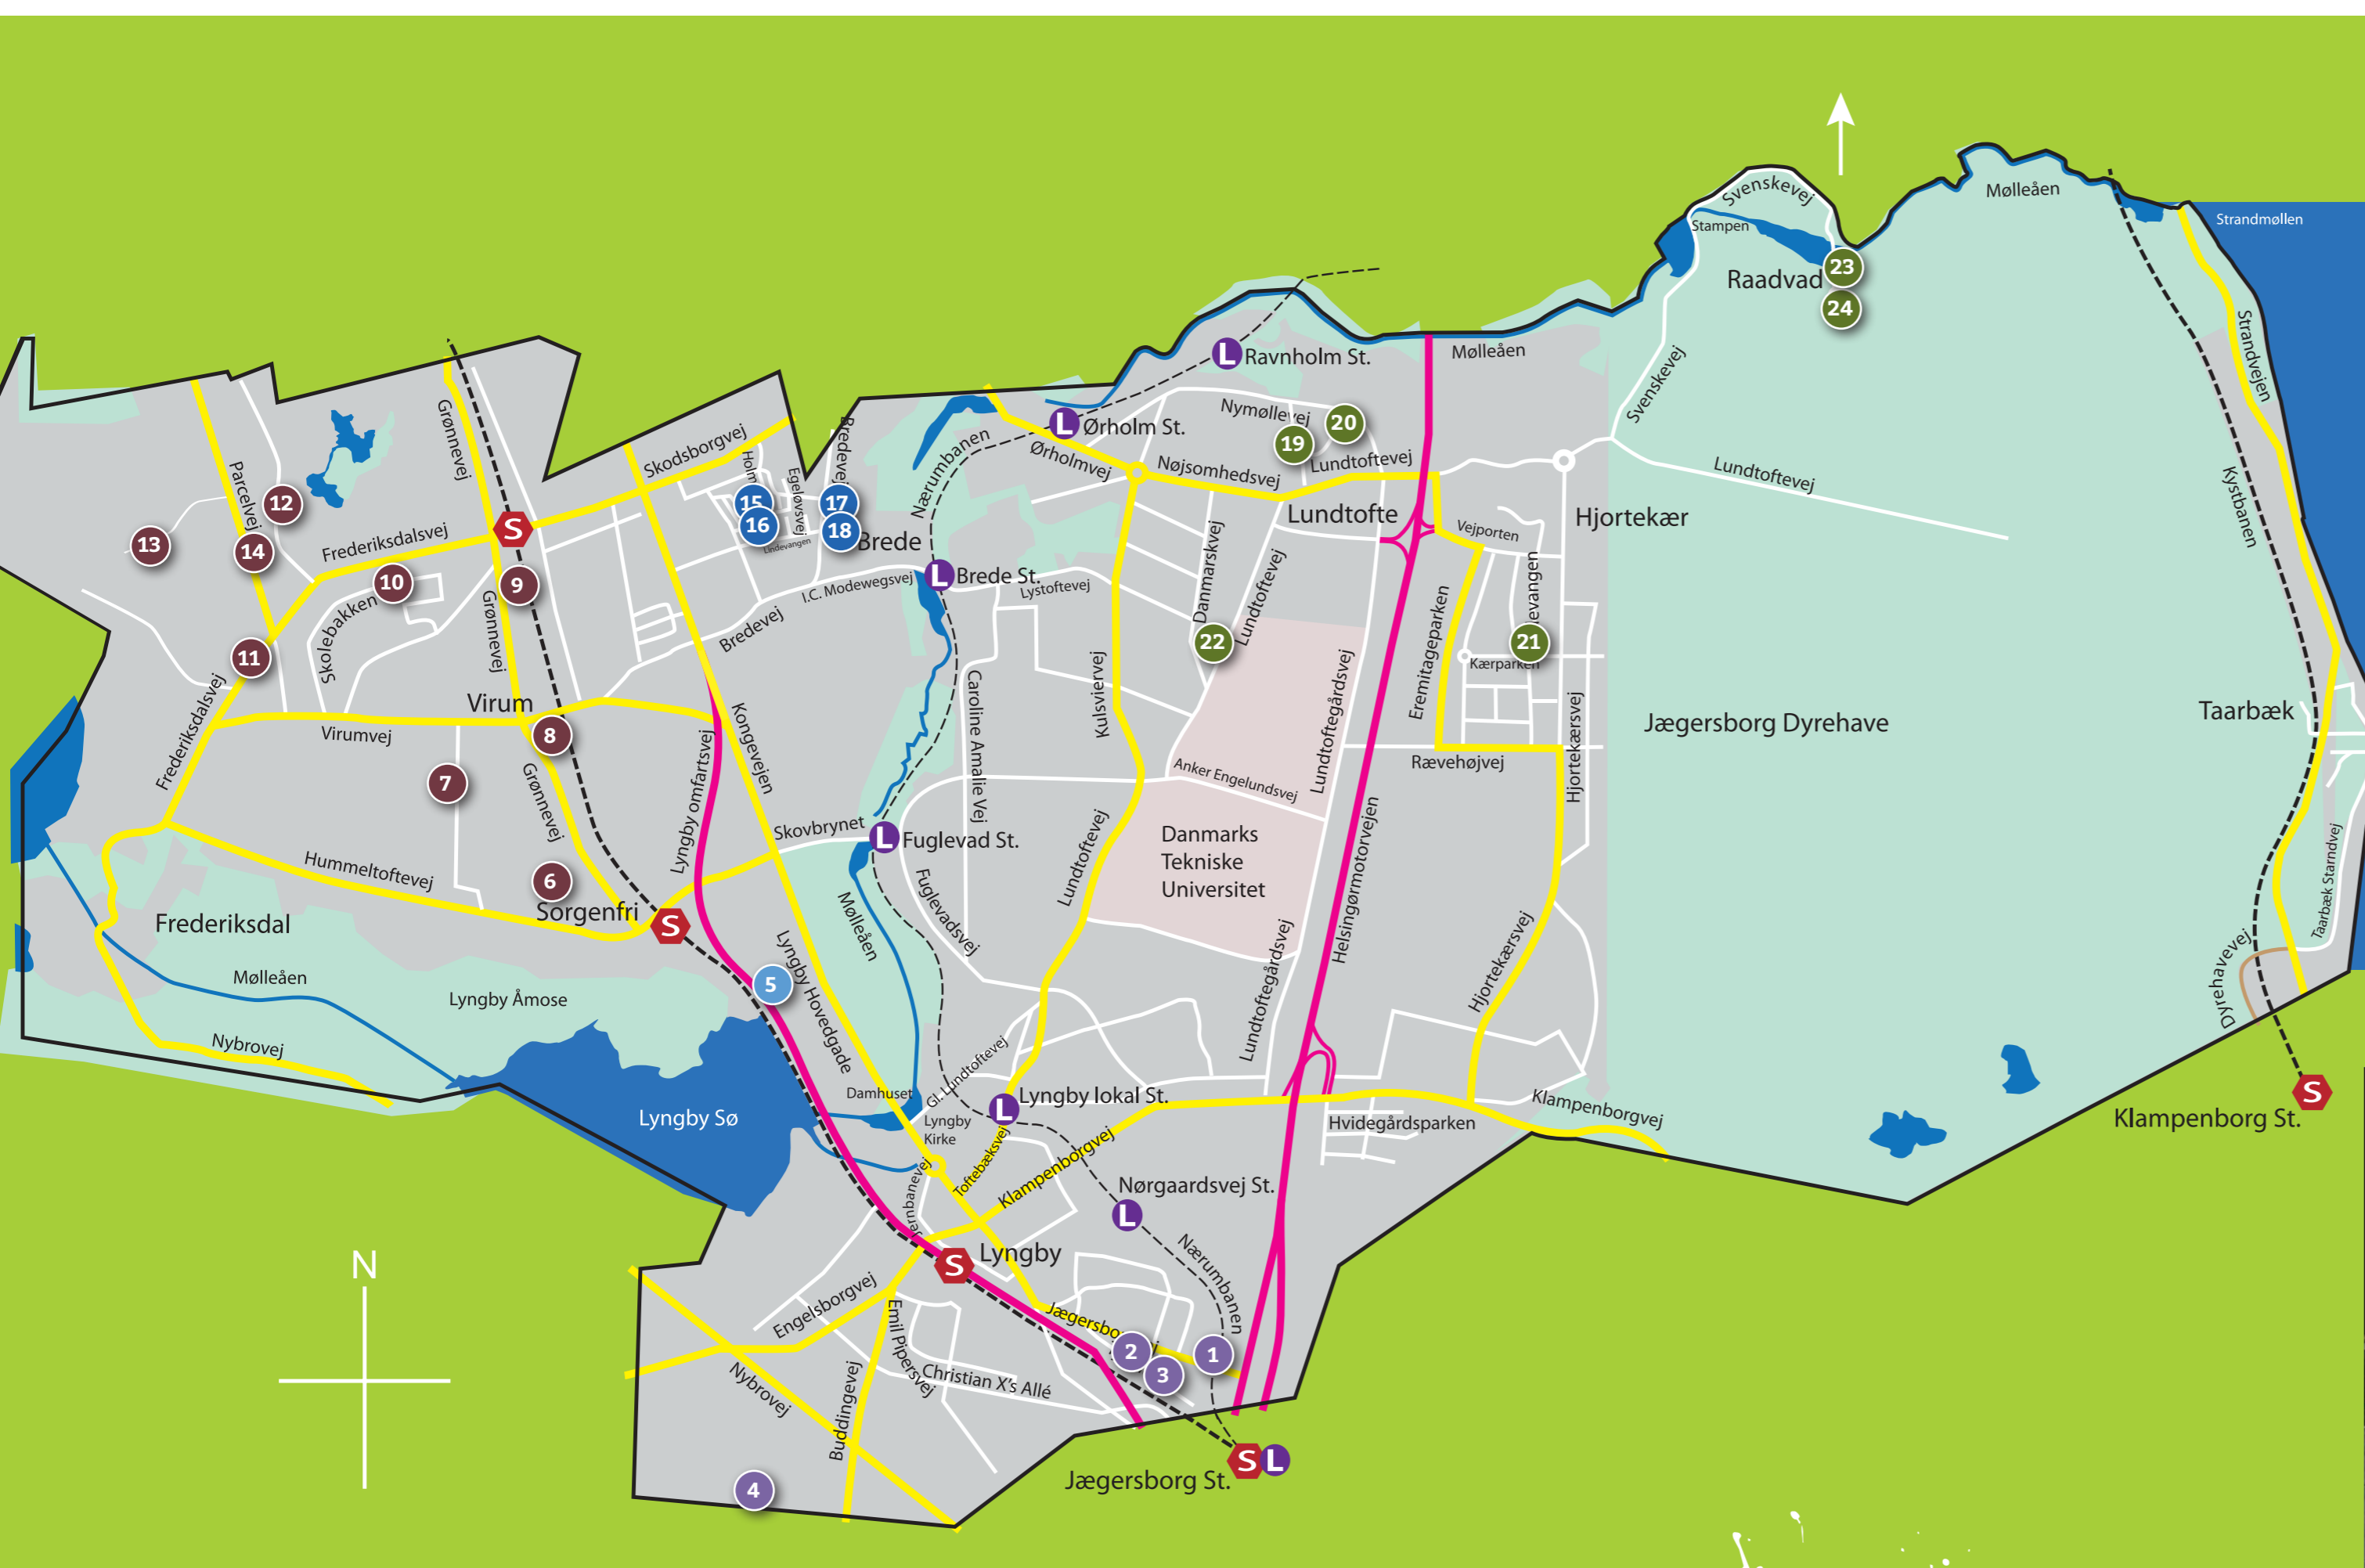

Kunstnere, der udstiller i Åbne Døre forår 2016

- A: 1. Charlotte Basse 2. Charlotte Farup Ohrt 3. Anne Grethe Pind 4. Randi Jeppesen
- B: 5. Tina Kallehave
- C: 6. Hanne Isabella Pedersen 7. Lone Sjølund 8. Anita Hammergart
- C: 9. Inge Lyshøj Christiansen 10. Jytte Høeg (Kun åben lørdag) 11. Majken Holstebro 12. Claus Steen Rasmussen 13. Else Marie Munch 14. Birte Mathisen
- D: 15. Josie Frances Hadley 16. Bjarne Dahl 17. Folmer Kristensen 18. Steen Rasmussen
- E: 19. Felicia Frisvad 20. Ann-Mari (Rie) Rasmusen 21. Per Danø 22. Eliana Ramirez 23. Steffen Lüttge 24. Stine Ring Hansen